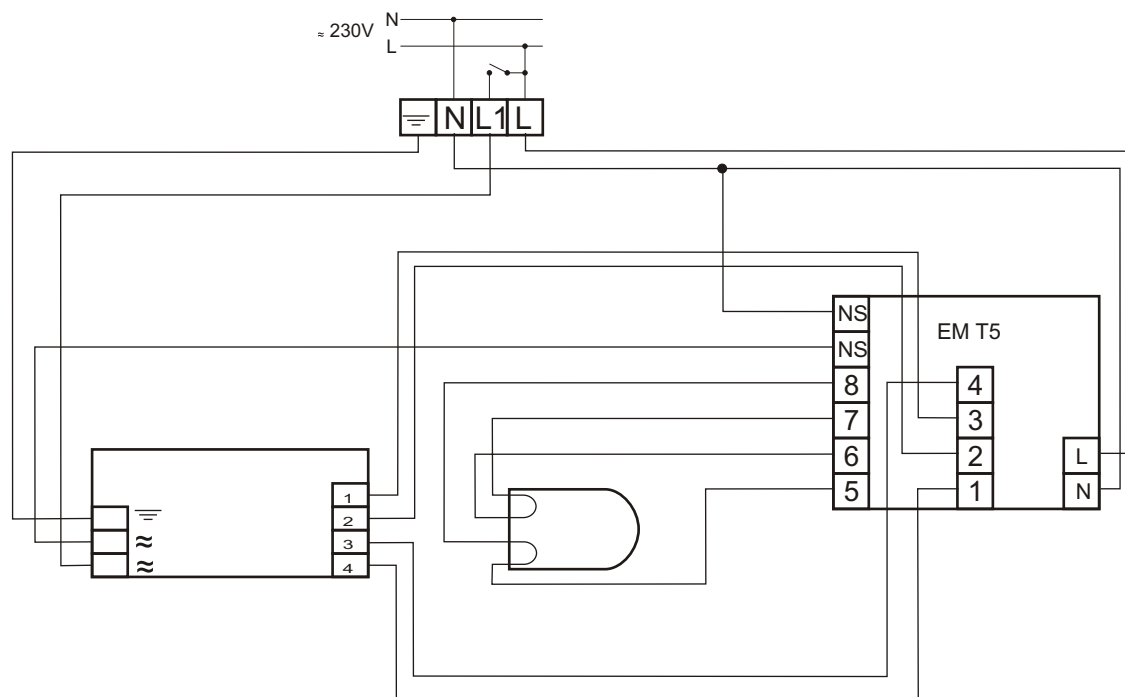

HF-Performer 140 PL-L EII 220-240V

MODUŁ AWARYJNY	EM SLIM TL5
OBSŁUGIWANE ŚWIETŁÓWKI	PL-L: 40W